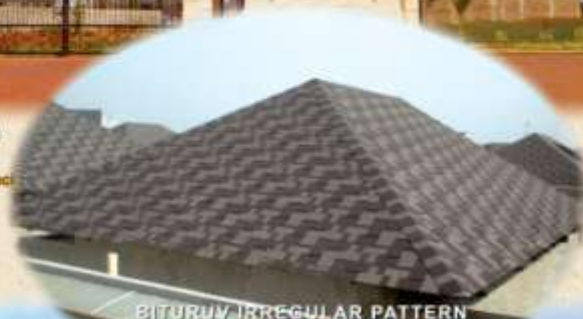

Pelopor Produsen Genteng Keramik

2011-2013

KARANGPILANG Since 1956

2009-2012

2011-2012

Reader's Choice (Rooftile)

Garansi Lifetime
Material 20 tahun

Tersedia Top Coat
Resin + Anti Algae

GENTENG BITURUV®

(ASPHALT SHINGLE ROOFING w/ SELF ADHESIVE)

BITURUV IRREGULAR PATTERN

CB : Minimalist Brown
GERBANG ROLLING HILLS, Lippo Karawaci

Menunjang Tampilan Prima
- Rapi, Exclusive & Kekoh
untuk Tipe Rumah Minimalist,
Modern, Tropis & Classic

BITURUV IRREGULAR PATTERN

CB : 50% Stone Grey + 50% Slate Black
PERUMAHAN CITRA GARDEN
Kalidorek, Karawang Barat

BITURUV REGULAR PATTERN

CB : Wrightian Gray
PANTAI INDAH KAPUK

BITURUV REGULAR PATTERN

CB : Diamond Black
LIPPO KARAWACI, Banten

◆ Perkantoran CBD (Bidex) Blok H No: 10 - 11
Jl. Raya Serpong, BSD City, Tangerang 15322
Telp. : 021 5316 4545
Fax. : 021 5316 4747

◆ Karawaci Office Park Blok I/26
Lippo Karawaci, Tangerang 15115
Telp. : 021 55790310/ 11, 5526880, 55793468
Fax. : 021 5526934, 5526982

◆ Plaza INKOPAL Blok B No: 12
Jl. Boulevard Barat Raya, Kelapa Gading, Jkt 14240
Telp. : 021 4585 1031/ 32/81, 9127 9678
Fax. : 021 4585 1082

◆ Perkantoran Permata Senayan Blok D20-21
Jl. Tentara Pelajar, Jakarta Selatan 12190
Telp. : 021 57940815 - 17
Fax. : 021 57940818

◆ Jl. Ciputat Raya No. 328
Pondok Pinang, Jakarta Selatan 12310
Telp. : 021 7513157/ 77/ 3206, 7699284/ 85
Fax. : 021 7690222

◆ Plaza Amsterdam Blok A No: 33
Sentul City, Bogor 16810
Telp. : 021 8796 1326, 0818 606 728
Fax. : 021 8796 1326